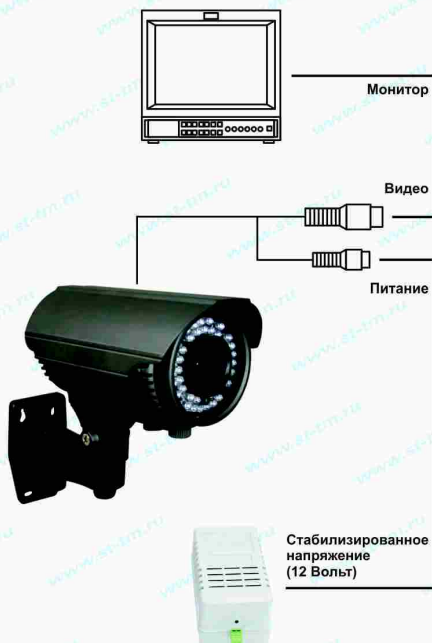

СОЕДИНЕНИЕ

Правильное подключение проводов

УВАЖАЕМЫЙ ПОКУПАТЕЛЬ!

Перед началом всех работ внимательно ознакомьтесь с данной инструкцией, которая даст Вам необходимые рекомендации.

1. НАЗНАЧЕНИЕ

Vt-350 - видеокамера телевизионная цветная (далее по тексту "камера"), предназначенная для преобразования оптического изображения в электрический телевизионный сигнал, имеет одну матрицу ПЗС.

2. УСТРОЙСТВО И ПРИНЦИП РАБОТЫ

Камера формирует видеосигнал в стандарте CCIR. Сигнал может непосредственно выводиться на бытовой ТВ-приемник (низкочастотный вход Video-IN), видеомонитор, видеомагнитофон или устройство видеозаписи.

Питание видеокамеры осуществляется от внешнего, стабилизированного источника питания постоянного тока с напряжением 12 Вольт

3. УСТАНОВКА

Камера монтируется при помощи кронштейна, входящего в комплект поставки. Для подачи питания необходимо подключить кабель источника питания к штекеру питания видеокамеры.

ВНИМАНИЕ: +12 Вольт подключается к центральному выводу штекера питания.

4. КОМПЛЕКТ КАМЕРЫ

- камера с кронштейном и проводами подключения ..... - 1 шт.
- крепеж (дюбель + шуруп) ..... - 4 шт.
- шаблон бумажный для разметки крепления ..... - 1 шт.
- стикер бумажный самоклеющийся - предостережение "Ведется видеонаблюдение" ..... - 1 шт.
- паспорт ..... - 1 шт.
- упаковочная коробка ..... - 1 шт.

5. ПРАВИЛА ХРАНЕНИЯ

Камеру следует хранить в вентилируемом помещении при температуре от -50°С до +60°С и относительной влажности воздуха до 95%.

6. МЕРЫ БЕЗОПАСНОСТИ

Камера должна эксплуатироваться в соответствии с требованиями действующих правил эксплуатации электроустановок, находящихся под напряжением до 100 Вольт.

Подключение видеокамеры к источнику питания осуществляется при отключенном напряжении питания. Запрещается включать видеокамеру при открытой крышке изделия, а также при повреждении корпуса.

7. ГАРАНТИИ ИЗГОТОВИТЕЛЯ

Предприятие-изготовитель гарантирует работоспособность изделия в течение 12 месяцев с даты продажи, но не более 24 месяцев с даты изготовления.

В случае отсутствия документов о продаже, гарантия действует в течение 12 месяцев с даты изготовления.

Гарантийные обязательства становятся недействительными, если причиной выхода из строя явились:

- механические, термические, химические повреждения корпуса;
- электрический пробой входных и выходных каскадов;
- авария в сети питания.

Гарантия не распространяется на изделие с нарушенной гарантийной пломбой.

8. СВИДЕТЕЛЬСТВО О ПРИЕМКЕ

Камера Vt-350 сер.№ _____ соответствует техническим условиям ТУ 4372-001-58517328-2003 и признана годной к эксплуатации.

Сделано в Китае. Производитель: Manzhouli Smart Technology Products Co., Ltd.
<http://www.intellectchina.cn/>

Продавец:

М.П.

Дата продажи: _____